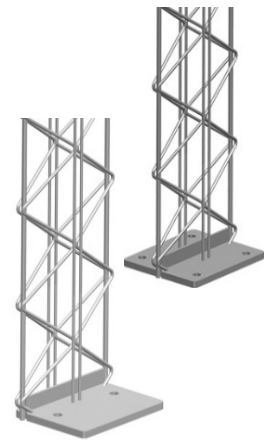

Abschlußkorb für Pergone® 23 cm inkl. Klemmen

			für Elementhöhe	
A23U10			100 cm	111.80
A23U12			120 cm	124.64
A23U14			140 cm	139.52
A23U16			160 cm	160.39
A23U18			180 cm	175.12
A23U20			200 cm	185.36